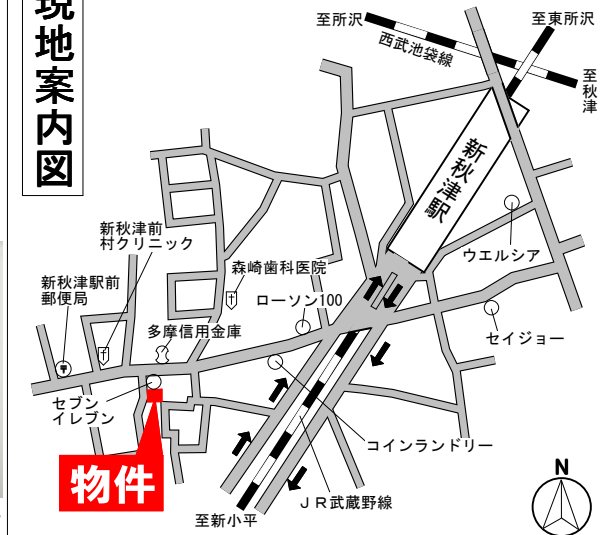

現地案内図

埼玉県知事免許(5)第18850号 (一社)全国賃貸不動産管理協会会員

ARK (有)アルクハウジング

〒359-1141 埼玉県所沢市小手指町3-31-20 <西武池袋線小手指駅南口より徒歩5分>

お問合せ先

TEL 04-2938-4566

FAX 04-2938-4567

ホームページ <https://www.ark-housing.jp/>

営業時間/9:30~18:00
定休日/水曜日

●取引態様/専任媒介

●手数料/借主100%・客付100%

客付会社様へ

P-1/2
※裏面あります

当社案内図